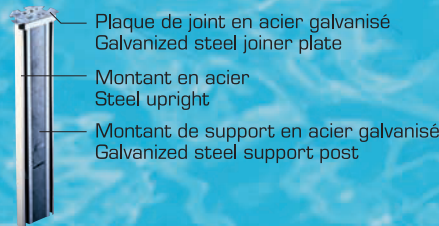

## LA PISCINE TRÉVI

- Bordure sécuritaire en résine de synthèse.
- Montants en résine de synthèse.
- Mur en acier ondulé offrant plus de robustesse.
- Revêtement du mur en polymère, à l'épreuve de la corrosion et de l'oxydation.
- Rail du bas en acier galvanisé.

## CARACTÉRISTIQUES SPÉCIALES

De qualité supérieure, la bordure en résine de synthèse, de calibre uniforme, avec traitement UV contre la décoloration, est dotée d'une mémoire moléculaire qui empêche la déformation. En plus, elle ne s'égratigne pas!

De conception unique à Trévi, le montant double pour section droite de la piscine ovale assure une grande résistance contre les pressions de l'eau tout en offrant un design très esthétique.

Fait d'acier galvanisé, le rail du bas "Secur-lock" plus sécuritaire garantit à la piscine une plus grande stabilité.

Jambes de force non-apparentes pour la piscine ovale.

Mur en acier ondulé  
Corrugated steel wall

Rail sécuritaire  
Bottom safety track  
(1 1/4") (3,20cm)

Plaque de joint en acier galvanisé  
Galvanized steel joiner plate