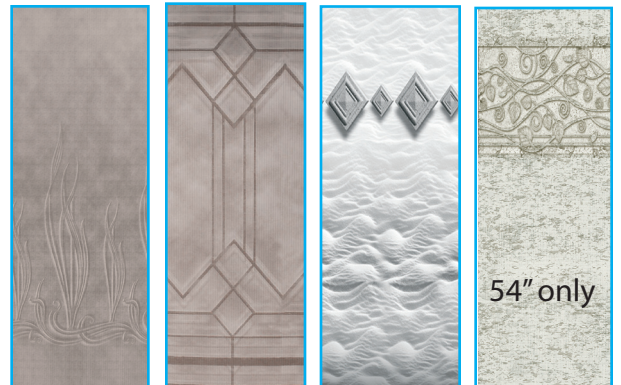

Piscine hors terre - Above-ground pool

Trévi 218

Java

Vitro

Tilestone
Taupe

Grey
Firenze