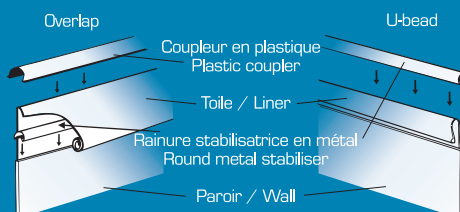

Unique to Trévi, the double pool support post and stay assemblies are designed for superior strength as well as aesthetics (on the straight side of oval pool only).

The bottom safety track, made of galvanized steel, guarantees the stability of your pool.

## ÉLÉMENTS DE LA STRUCTURE

- Bordure de 9" (23cm) en résine de synthèse.
- Couvre-joint en résine de synthèse.
- Couronnement en polymère et en acier.
- Plaque de joint en acier.
- Mur de 48" (1,22m) ou 52" (1,32m) en acier.
- Montant en résine de synthèse.

## STRUCTURAL ELEMENTS

- 9" (23cm) resin top seat.
- Resin seat cap.
- Polymer and steel coping
- Steel joint plate.
- 48" (1,22m) or 52" (1,32m), steel wall.
- Resin upright.

## NOUVEAU! TRÉVICLIP

Système exclusif de retenue de la toile.

Préviend le décrochement de la toile en cas de mouvement occasionnés par le gel ou le dégel et accroît la stabilité de la piscine.

(Offert sur les toiles avec jonc d'accrochage "U-bead" seulement)